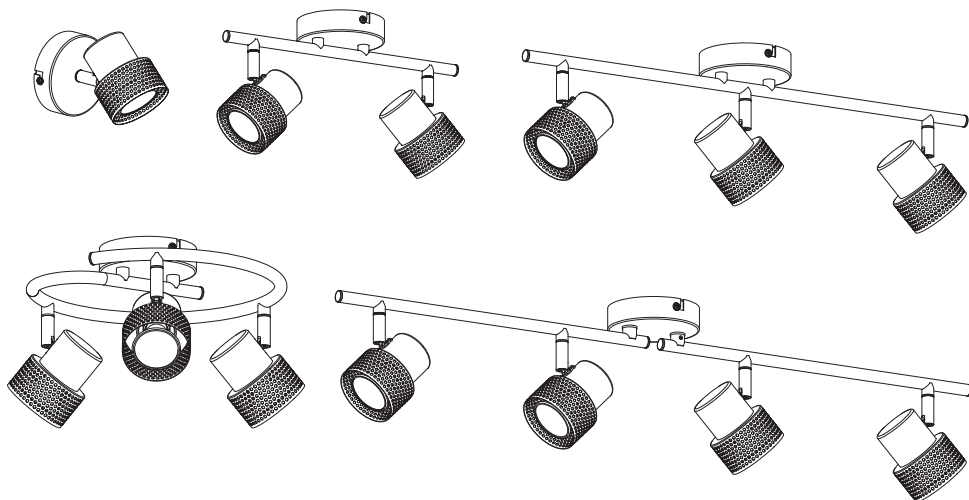

# DÉCOR SPOT CORK

	EAN	W	W <sub>max.</sub> (LED)	lm Light Source	lm Output	K	° (°C)	V~	mA	Hz	DF	▽ (°)	
DECOR SPOT CORK 1X3.4W 927 GU10 BK	4058075828667	1x 3.4	1x 5	1x 230	230	2700	-20... +40	220- 240	17	50/ 60	0.7	36	100000
DECOR SPOT CORK 2X3.4W 927 GU10 BK	4058075828681	2x 3.4	2x 5	2x 230	460	2700	-20... +40	220- 240	34	50/ 60	0.7	36	100000
DECOR SPOT CORK SP 3X3.4W 927GU10BK	4058075828704	3x 3.4	3x 5	3x 230	690	2700	-20... +40	220- 240	51	50/ 60	0.7	36	100000
DECOR SPOT CORK 3X3.4W 927 GU10 BK	4058075828728	3x 3.4	3x 5	3x 230	690	2700	-20... +40	220- 240	51	50/ 60	0.7	36	100000
DECOR SPOT CORK 4X3.4W 927 GU10 BK	4058075828742	4x 3.4	4x 5	4x 230	920	2700	-20... +40	220- 240	68	50/ 60	0.7	36	100000
DECOR SPOT CORK 1X3.4W 927 GU10 WT	4058075833296	1x 3.4	1x 5	1x 230	230	2700	-20... +40	220- 240	17	50/ 60	0.7	36	100000
DECOR SPOT CORK 2X3.4W 927 GU10 WT	4058075833319	2x 3.4	2x 5	2x 230	460	2700	-20... +40	220- 240	34	50/ 60	0.7	36	100000
DECOR SPOT CORK SP 3X3.4W 927GU10WT	4058075833333	3x 3.4	3x 5	3x 230	690	2700	-20... +40	220- 240	51	50/ 60	0.7	36	100000
DECOR SPOT CORK 3X3.4W 927 GU10 WT	4058075833357	3x 3.4	3x 5	3x 230	690	2700	-20... +40	220- 240	51	50/ 60	0.7	36	100000
DECOR SPOT CORK 4X3.4W 927 GU10 WT	4058075833371	4x 3.4	4x 5	4x 230	920	2700	-20... +40	220- 240	68	50/ 60	0.7	36	100000

# DÉCOR SPOT CORK

<p>1x  <b>250g</b></p> <p>2x  1x </p> <p>4058075828667 2x  4058075833296 2x </p>	<p>1x  <b>510g</b></p> <p>2x  2x  2x  1x </p> <p>4058075828681 2x  4058075833319 2x </p>	<p>1x  <b>840g</b></p> <p>2x  2x  1x  2x </p> <p>4058075828704 2x  4058075833333 2x </p>
<p>1x  <b>760g</b></p> <p>2x  1x  2x  2x </p> <p>4058075828728 2x  4058075833357 2x </p>	<p>1x  <b>1000g</b></p> <p>2x  1x  2x  2x </p> <p>4058075828742 2x  4058075833371 2x </p>	

mm

	W	L	H
DECOR SPOT CORK 1X3.4W	126	90	101
DECOR SPOT CORK 2X3.4W	100	338	136
DECOR SPOT CORK SP 3X3.4W	318	293	136
DECOR SPOT CORK 3X3.4W	100	577	136
DECOR SPOT CORK 4X3.4W	100	813	145

1

ON OFF ON ON ON